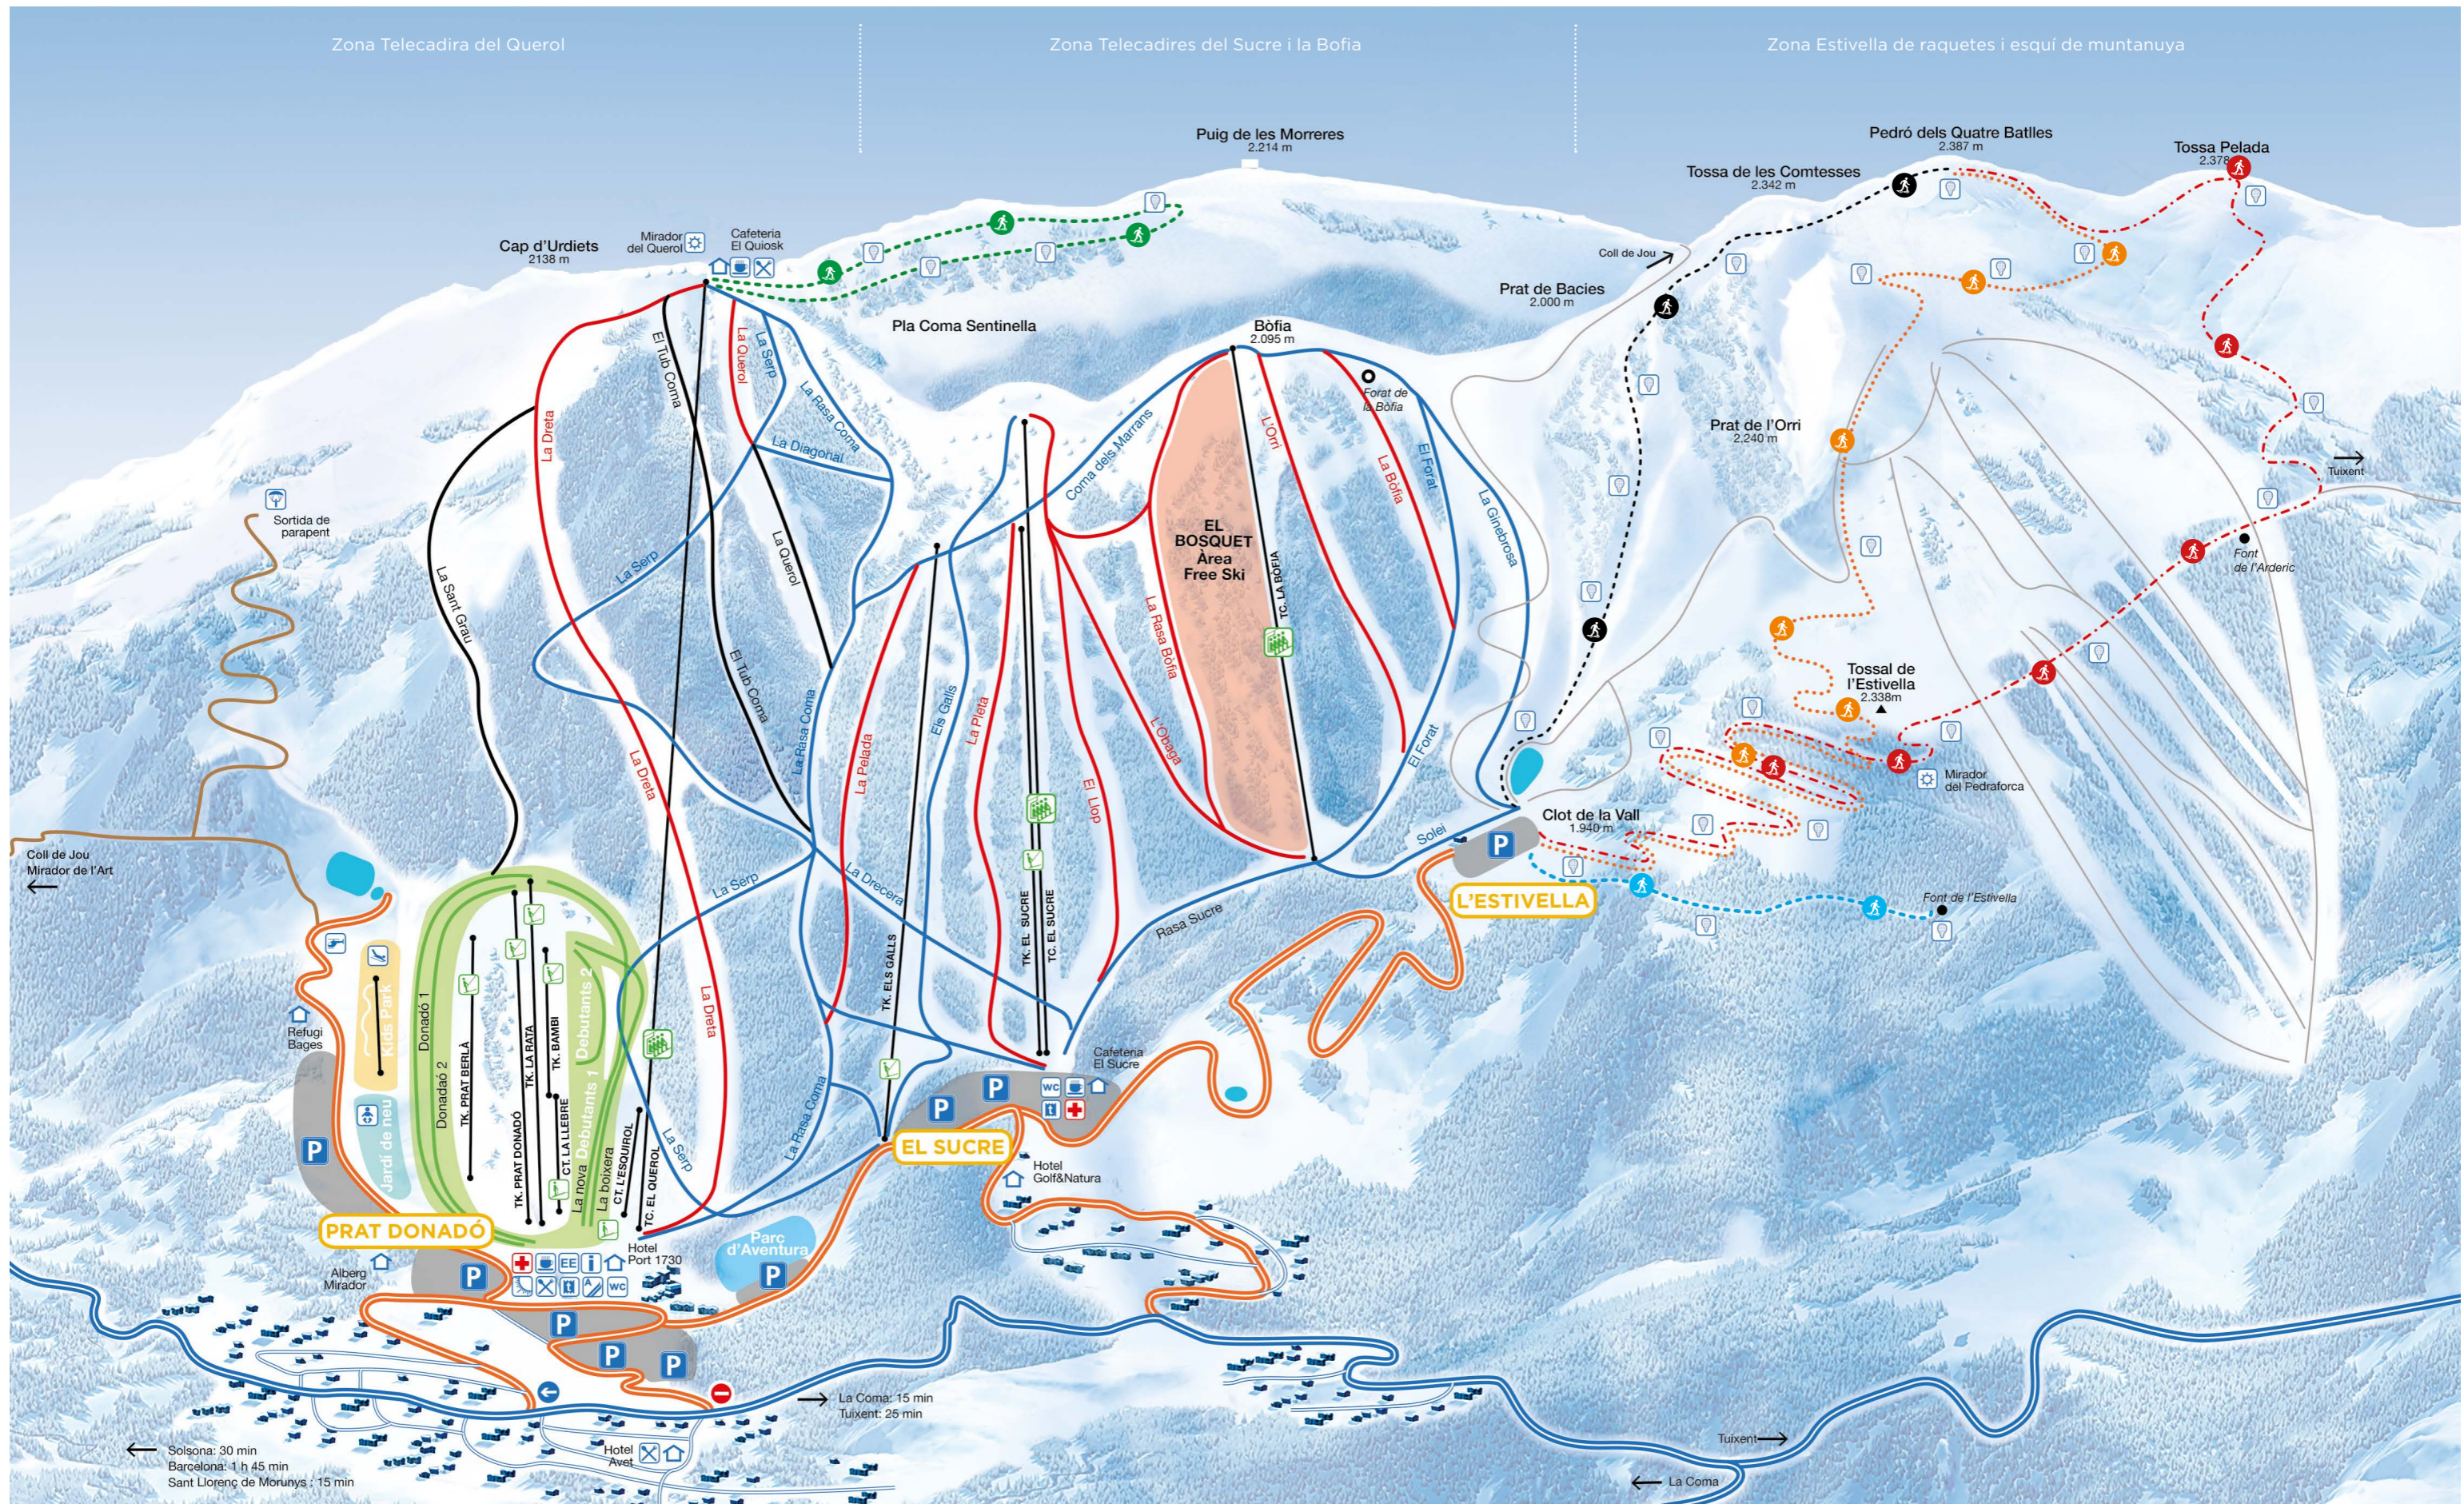

Zona Telecadira del Querol

Zona Telecadires del Sucre i la Bofia

Zona Estivella de raquetes i esquí de muntanya

NIVELL DE DIFICULTAT

- Pista molt fàcil
- Pista fàcil
- Pista difícil
- Pista molt difícil

INFORMACIÓ I SERVEIS

- Cinta CT.
- Telesquí TK.
- Telecadira TC.
- Servei Mèdic
- Venda de tickets
- Lavabos
- Cafeteria
- Restaurant

- Informació
- Raquetes
- Escoles d'esquí
- Trineus

- Guarderia
- Hotel/Cafeteria
- Material
- Parapent

CIRCUITS DE RAQUETES

- Puig de les Morreres 3,3 Km*
- Pedró dels Quatre Batlles 12,8 Km*
- La tossa Pelada i el Pedró 13,8 Km*

- El Pedró directe 7,0 Km*
- Font de l'Estivella 4,8 Km*

*Km d'anada i tornada